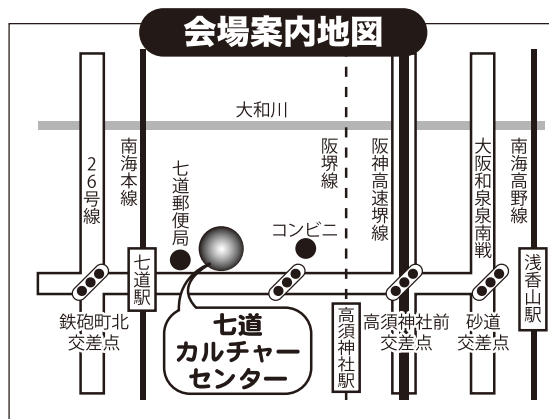

# 堺童謡コーラス

体験練習&活動説明会 **【入場無料/予約不要/見学自由】**

※貸し楽譜を用意しています。特に準備する物はありませんので、直接会場へのお立ち寄りも大歓迎!!

平成27年

日時: **9月14日(月)**

朝**10時00分**~11時30分

本日**9月7日**の練習会も見学参加自由!

次回の練習日は**9月28日**です。

場所: 堺市 **七道カルチャーセンター** 1階 L&M教室

※市民ならどなた様でも入場参加可能ですが、施設の利用規則により、不特定多数及び会場定員を超えないように入場制限を行います。入会及び見学の申込受付は先着順で、定員になり次第〆切りとなりますので、予めご了承下さい。

こあいさつ

この度あなたの町の童謡コーラスが新しい仲間を迎え、再出発します! この活動の魅力と役割を広く市民の皆様に啓発するために**参加無料の説明会(体験合唱会)**を開催します。童謡や唱歌の易しい歌唄を大斉唱して、お腹の底から歌って♪笑つての楽しい時間を過ごしましょう! 地域活動に入会して継続する事もでき、NPO支援の**曲集プレゼント**の制度有(詳しくは裏面を)